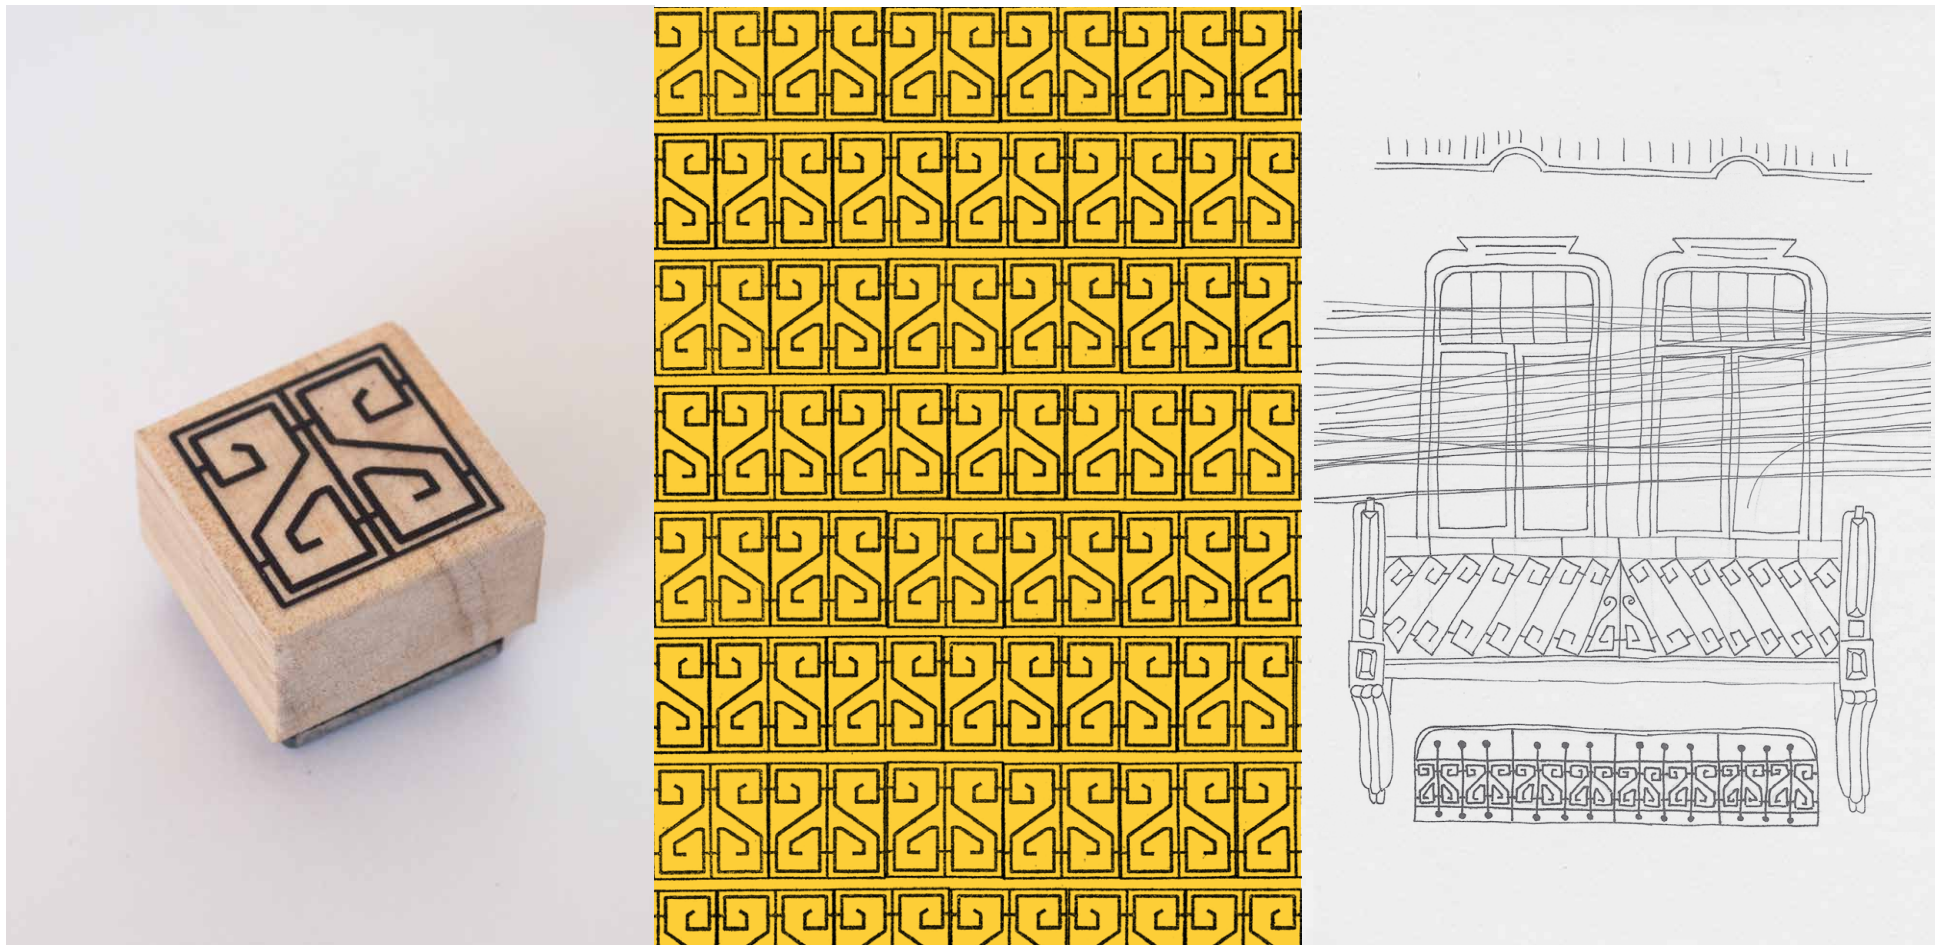

# borges lagoa

carimbo com 2 x 2 x 2,5 cm

portão na  
avenida paulista, 568  
bela vista, são paulo

# paulista

carimbo com 2 x 2 x 2,5 cm

janela na  
rua des. eliseu guilherme, 436  
paraíso, são paulo

# eliseu guilherme

carimbo com 2 x 2 x 2,5 cm

gradil na  
rua marquês de itu, 196  
república, são paulo