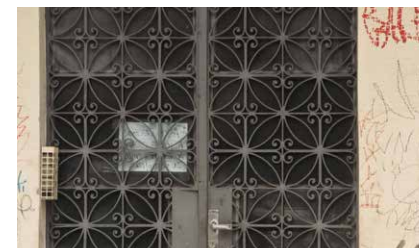

portão na
rua rego freitas, 274
república, são paulo