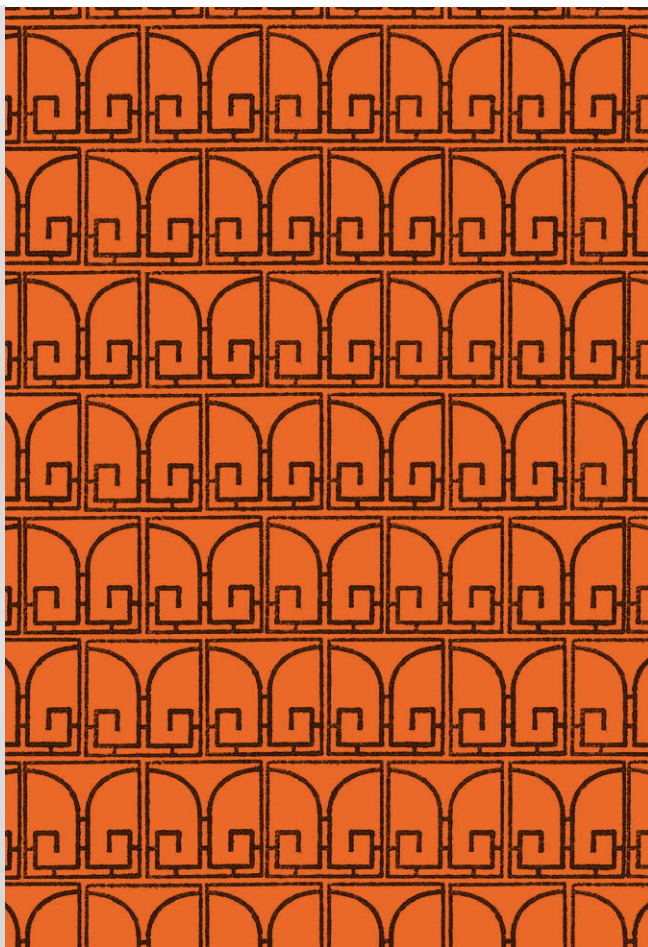

# marquesa de santos

carimbo com 2 x 2 x 2,5 cm

sacada na  
rua borges lagoa, 803  
vila mariana, são paulo

# borges lagoa

carimbo com 2 x 2 x 2,5 cm

portão na  
avenida paulista, 568  
bela vista, são paulo