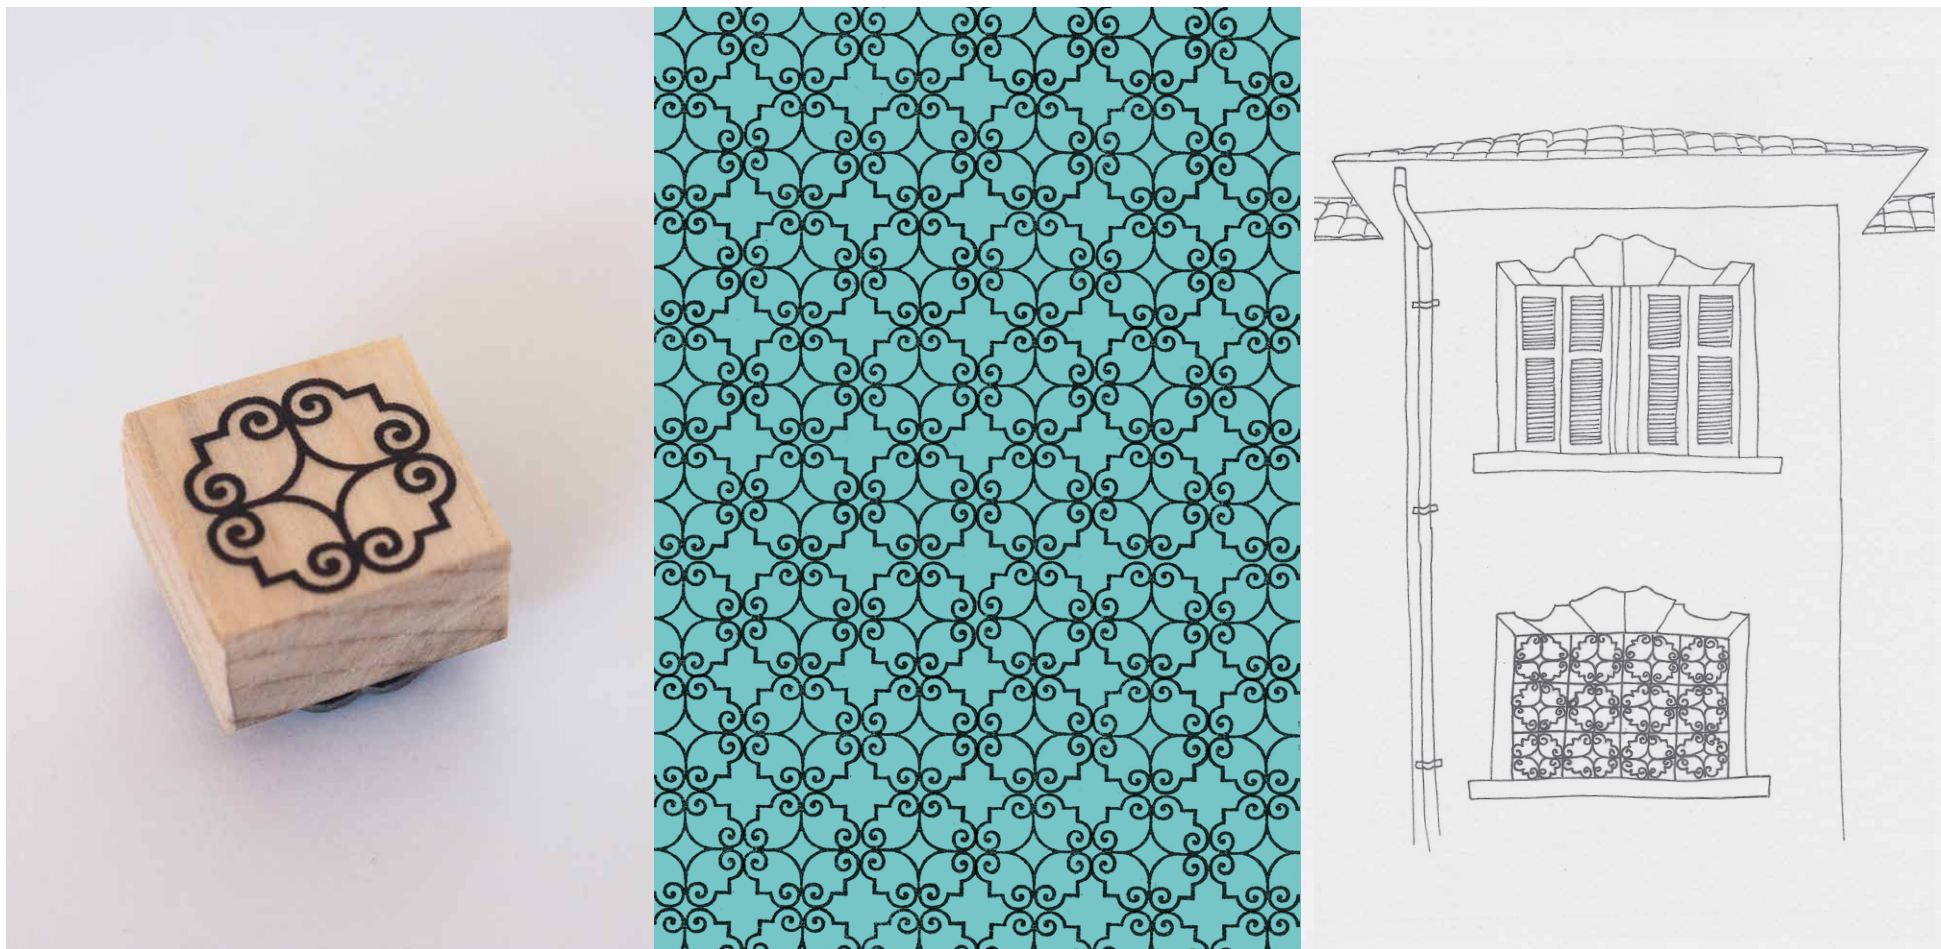

# borges lagoa

carimbo com 2 x 2 x 2,5 cm

portão na  
avenida paulista, 568  
bela vista, são paulo

# paulista

carimbo com 2 x 2 x 2,5 cm

janela na  
rua des. eliseu guilherme, 436  
paraíso, são paulo