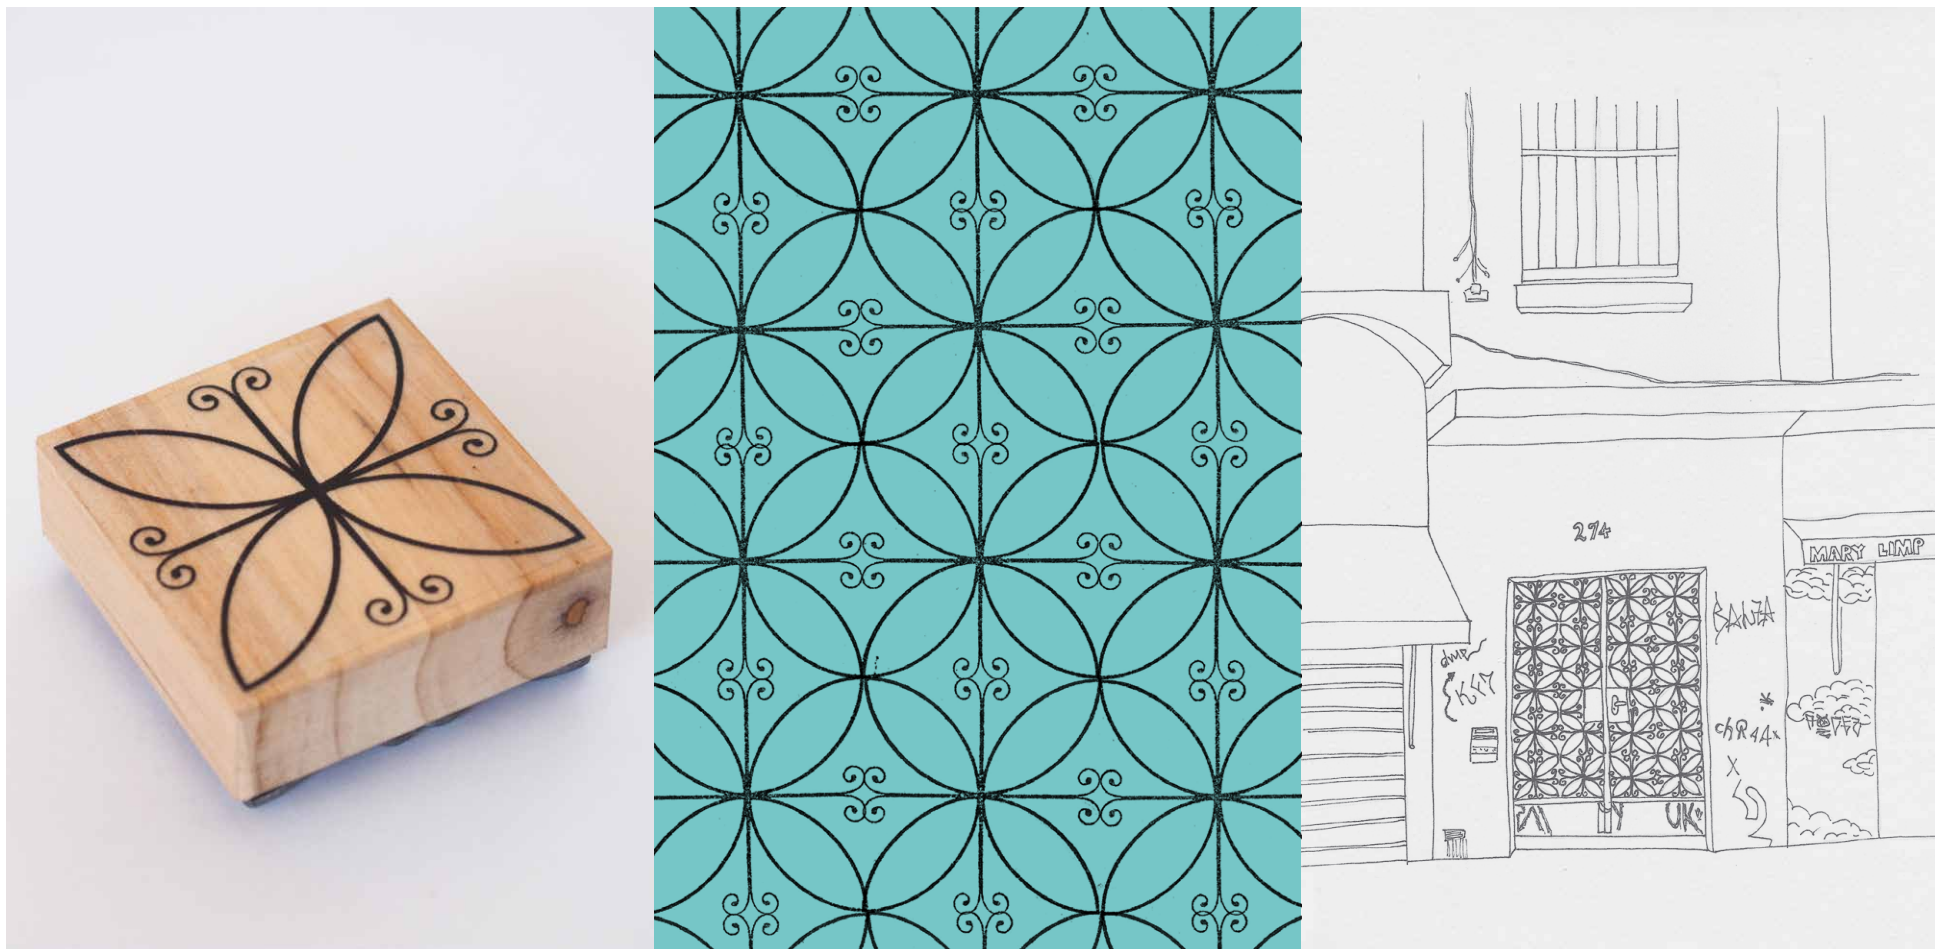

carimbo com 4 x 4 x 2,5 cm

rego freitas