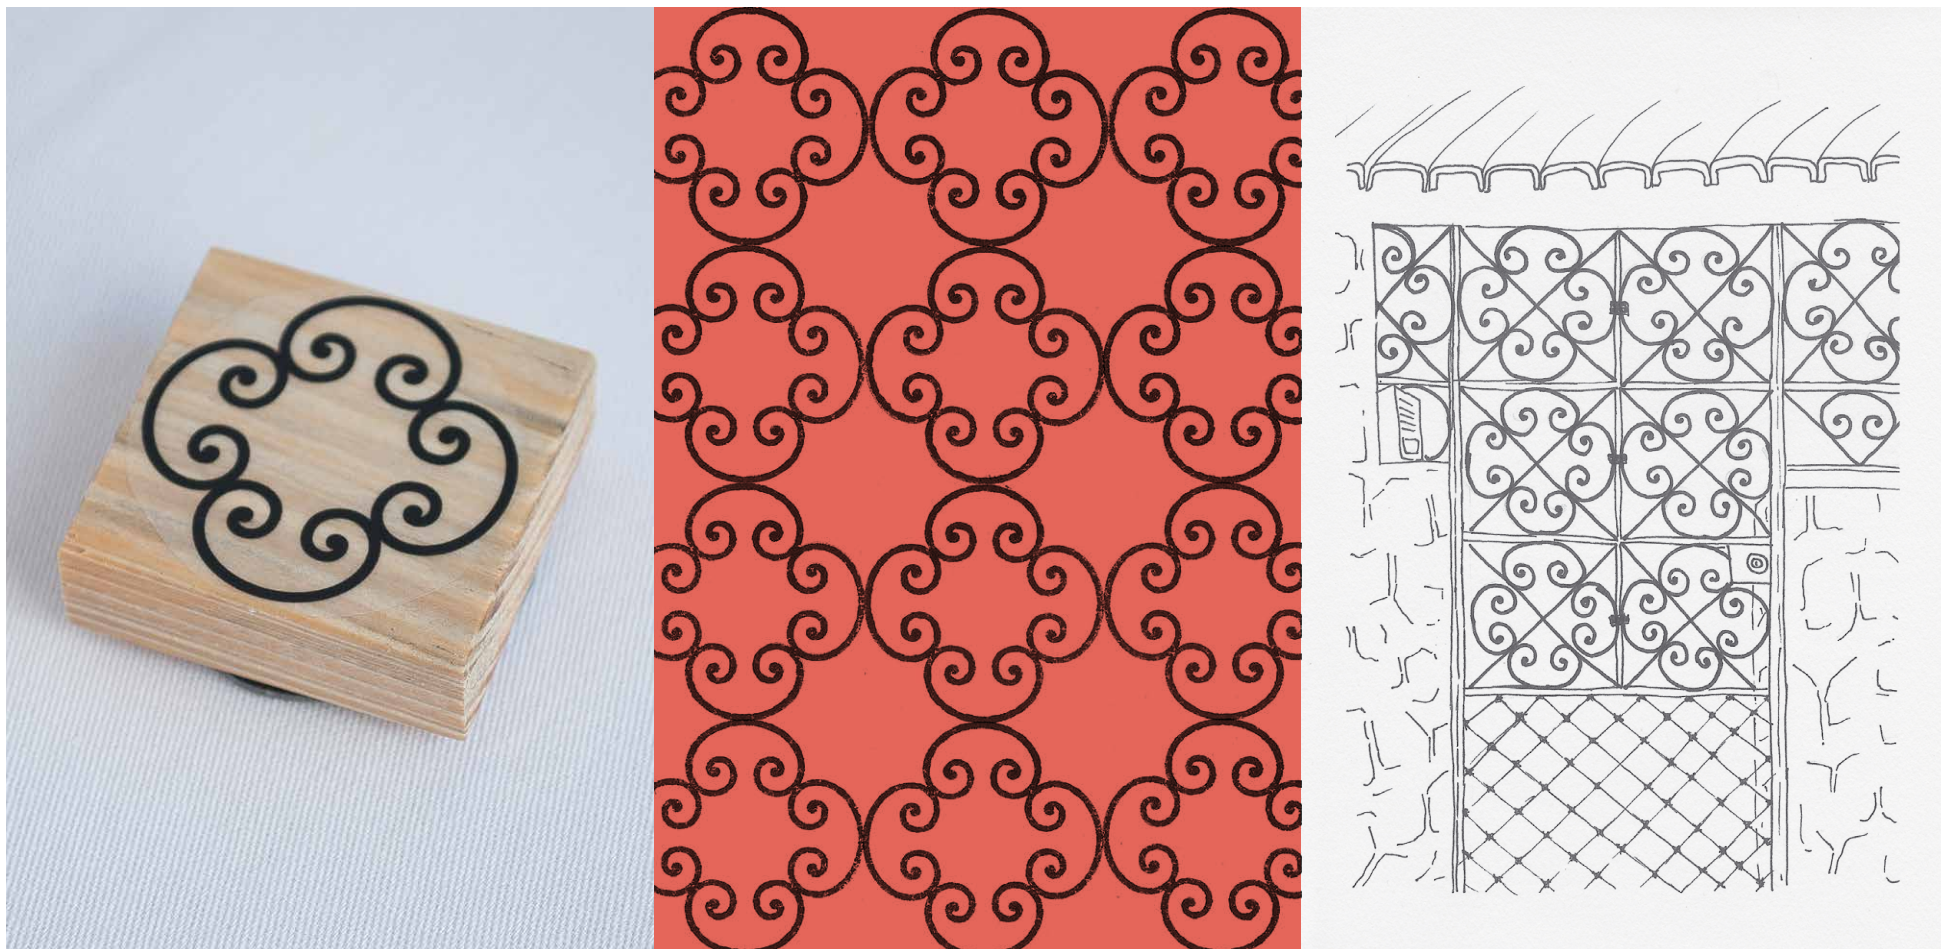

carimbo com 4 x 4 x 2,5 cm

vila mariana