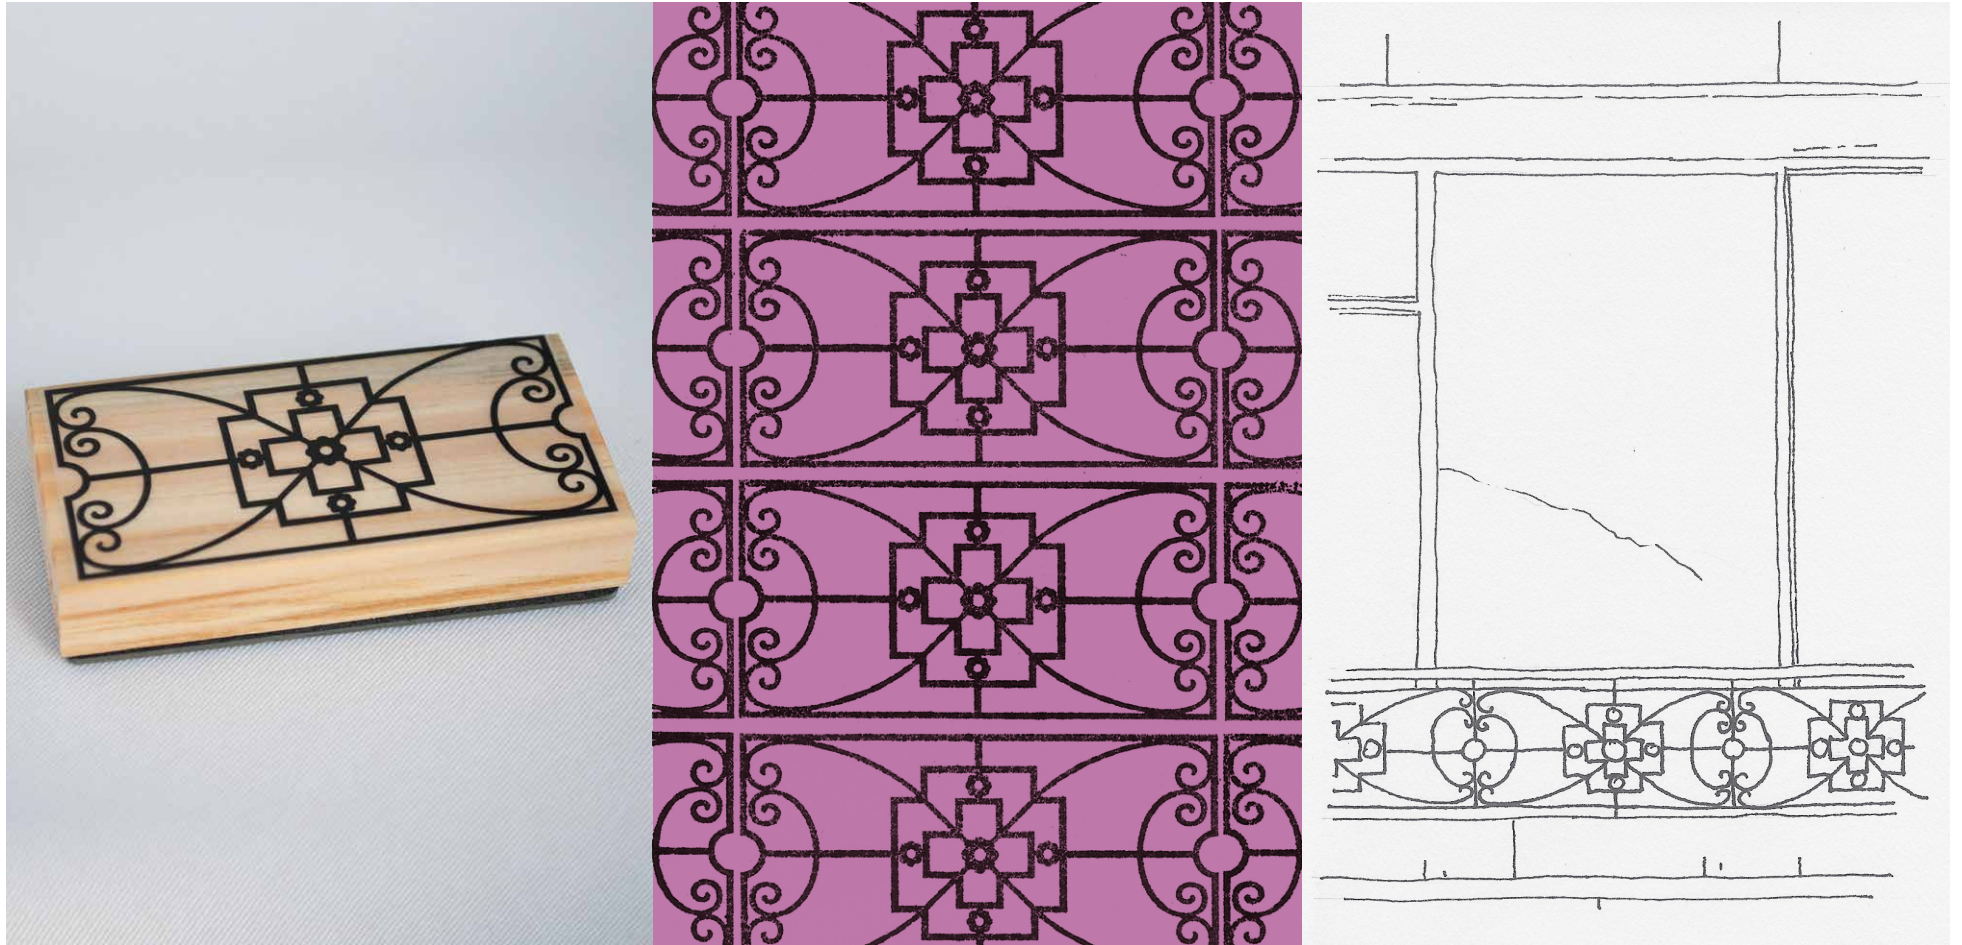

carimbo com 8 x 4 x 2,5 cm

rio branco